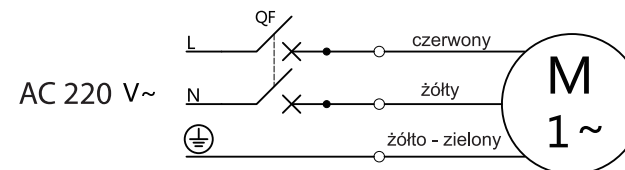

1 Parametry

Model	Ilość łopatek	Średnica łopatek (mm)	Napięcie (V)	Częstotliwość (Hz)	Moc (W)	Prędkość obrotowa (rpm)	Wydajność (m³/h)
ZLFJ400	7	500	220	50	370	1400	7700

2 Montaż

- 2.1 Przed montażem należy sprawdzić, czy wentylator nie jest uszkodzony lub zdeformowany na skutek pakowania czy transportu. Jeśli jest uszkodzony lub zdeformowany, należy go wymienić lub naprawić;
- 2.2 Przed instalacją należy sprawdzić, czy napięcie, częstotliwość i pozostałe parametry na etykiecie są prawidłowe, jeśli nie, wstrzymać montaż;
- 2.3 Przed montażem urządzenia prosimy o sprawdzenie czy nie któreś elementy nie są luźne, czy dystans pomiędzy łopatkami wentylatora a obudową jest z każdej strony taki sam oraz czy nie ma zarysowań obudowy;
- 2.4 Montaż powinien dokonać uprawniony elektryk zgodnie z załączonym schematem podłączenia;
- 2.5 Przy montażu należy użyć zawiesia lub wspornika, który unieśliby ciężar wentylatora;
- 2.6 Wentylatory są przeznaczone do montażu poziomego. Należy zwrócić uwagę na ułożenie korpusu wentylatora we właściwej pozycji;
- 2.7 Po zakończonym montażu należy przetestować wentylator, aby upewnić się, że działa, tak aby można go było używać;

3 Schemat podłączenia

3.1 Wentylator jednofazowy AC220V:

4 Konserwacja

- 4.1 Powietrze przepływające przez wentylator musi być czyste i suche, wolne od brudu i pary wodnej;
- 4.2 Jeśli wentylator nie pracował przez dłuższy czas i jest ponownie uruchamiany, należy sprawdzić czy wszystkie elementy pracują prawidłowo, czy łopatki wirnika poruszają się bez oporów. Dopiero po sprawdzeniu można przystąpić do ponownej eksploatacji wentylatora;
- 4.3 Należy zawsze zwracać uwagę na nieprawidłowe oznaki pracy wentylatora (głośna praca, duże wibracje, itp.) Jeśli jakiegokolwiek oznaki nieprawidłowej pracy zostaną wykryte należy znaleźć przyczynę problemu i przeprowadzić konserwację.